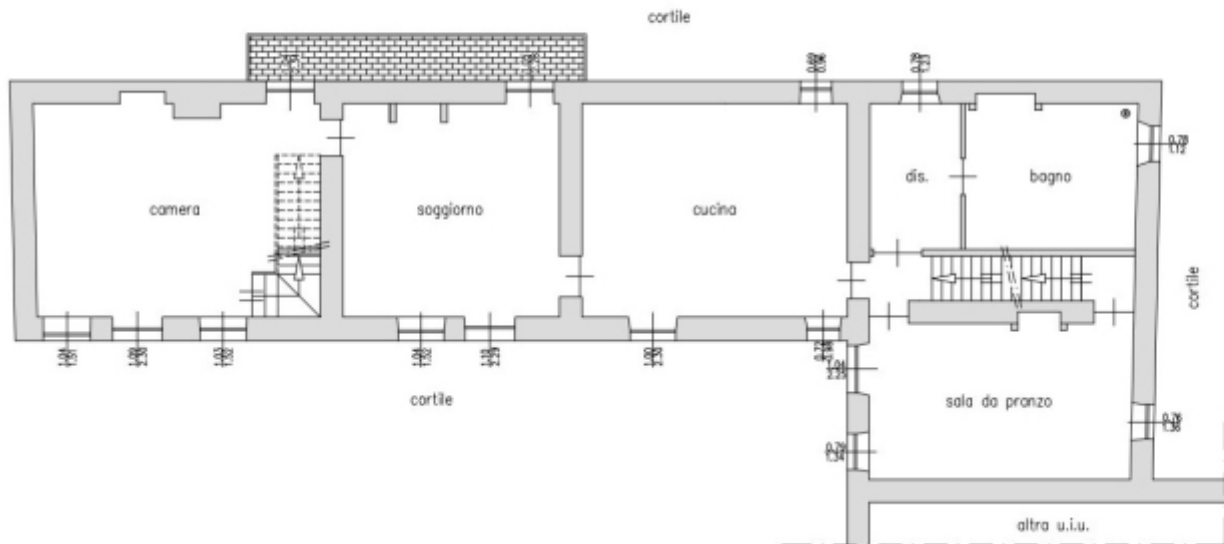

Casa Singola in Vendita in Sciolze Precollina ^[1]

tetti ravera - Precollina - sciolze (TO)

Rif. casa indipendente a Sciolze

Sciolze Regione Tetti Ravera

Regione Tetti Ravera In posizione comoda e allo stesso tempo circondata del verde lo studio Dimensionecasa propone in vendita una soluzione indipendente di ampia metratura. La superficie commerciale è di 398Mq e si sviluppa su due livelli oltre il piano cantine e la zona del sottotetto entrambe comodamente accessibili da scale interne all'abitazione. Al piano terreno troviamo una zona soggiorno dotata di termocamino che va ad alimentare tutto l'impianto di riscaldamento oltre ad implementare la produzione di acqua calda, un'ampia cucina abitabile tre camere e un ampio bagno; al primo piano invece troviamo un'ampia zona open space eventualmente divisibile e che si presta bene a qualsiasi uso si voglia fare, tre camere e un ampio e comodo bagno. Il primo piano è raggiungibile da due diverse scale all'interno della casa garantendo privacy e tranquillità e dando anche la possibilità di frazionare la casa in due unità abitative. A completare la proprietà troviamo un ampio cortile esterno con box auto oltre al giardino e una parte di bosco con alberi da frutto.

DIMENSIONECASA © 2020 Tutti i diritti riservati

Collegamenti

[1] <https://dimensionecasatorino.it/proposte-immobiliari/vanchiglia/casa-indipendente-sciolze>