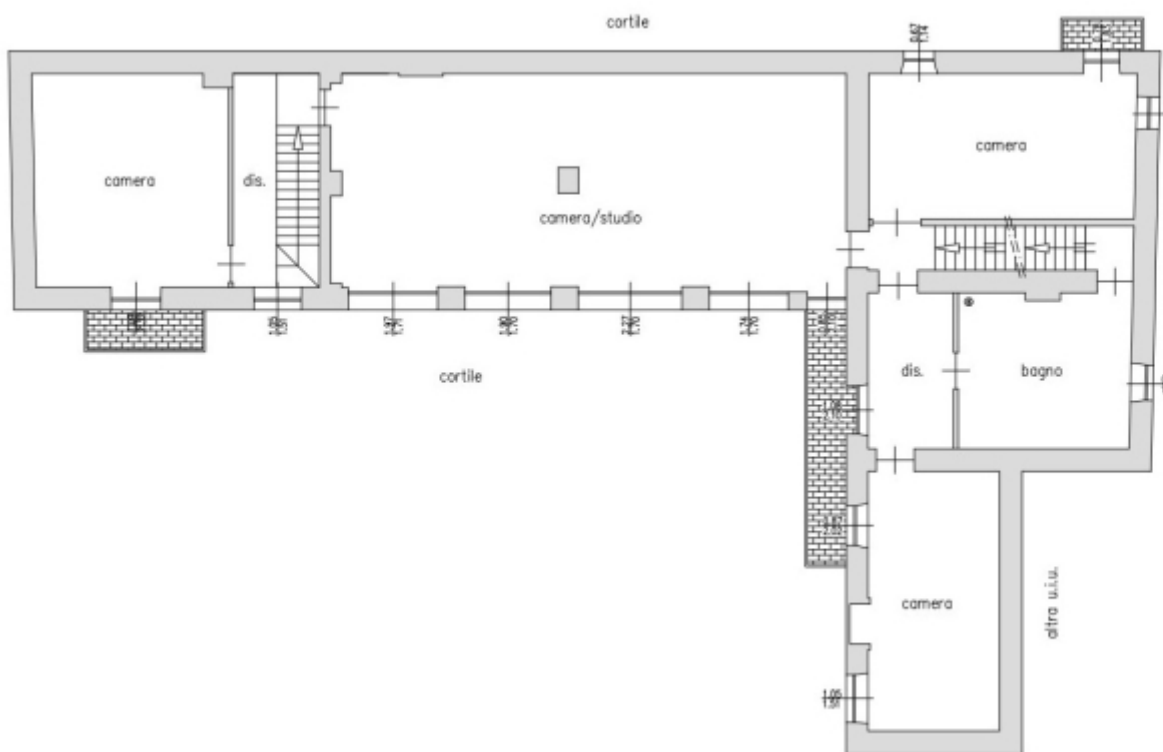

Casa Singola in Vendita in Sciolze Precollina ^[1]

tetti ravera - Precollina - sciolze (TO)

Rif. casa indipendente a Sciolze

Sciolze Regione Tetti Ravera

Regione Tetti Ravera In posizione comoda e allo stesso tempo circondata del verde lo studio Dimensionecasa propone in vendita una soluzione indipendente di ampia metratura. La superficie commerciale è di 398Mq e si sviluppa su due livelli oltre il piano cantine e la zona del sottotetto entrambe comodamente accessibili da scale interne all'abitazione. Al piano terreno troviamo una zona soggiorno dotata di termocamino che va ad alimentare tutto l'impianto di riscaldamento oltre ad implementare la produzione di acqua calda, un'ampia cucina abitabile tre camere e un ampio bagno; al primo piano invece troviamo un'ampia zona open space eventualmente divisibile e che si presta bene a qualsiasi uso si voglia fare, tre camere e un ampio e comodo bagno. Il primo piano è raggiungibile da due diverse scale all'interno della casa garantendo privacy e tranquillità e dando anche la possibilità di frazionare la casa in due unità abitative. A completare la proprietà troviamo un ampio cortile esterno con box auto oltre al giardino e una parte di bosco con alberi da frutto.

DIMENSIONECASA © 2020 Tutti i diritti riservati

Collegamenti

[1] <https://dimensionecasatorino.it/proposte-immobiliari/vanchiglia/casa-indipendente-sciolze>