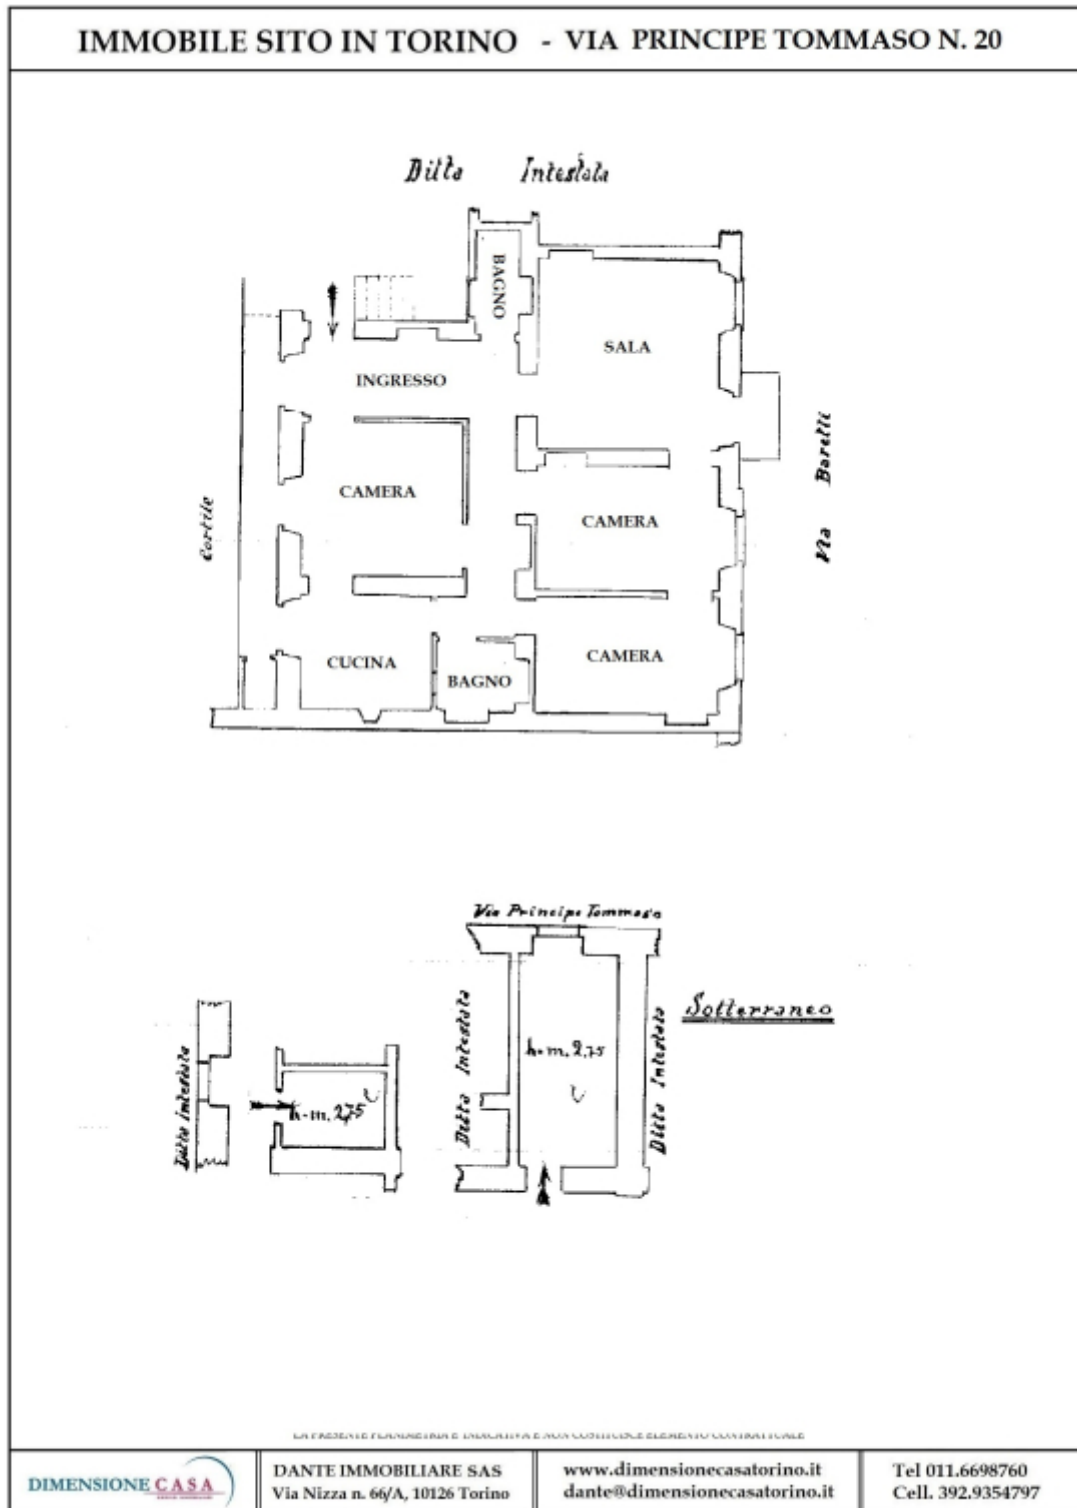

Appartamento in Vendita in Torino San Salvario ^[1]

PRINCIPE TOMMASO 20 - San Salvario - TORINO ()

Rif. ALLOGGIO A POCHI PASSI DAL CENTRO CITTA'

VIA PRINCIPE TOMMASO - PRESSI CORSO MARCONI - Proponiamo a pochi passi dal centro città, appartamento al piano nobile, prestigioso e di ampia metratura, disposto su due arie, composto da ampio ingresso con una splendida porta vetrata a chiusura bussola, ampia salone con affreschi a soffitto originale di fine '800, una cucina abitabile con accesso al balcone interno cortile, tre ampie camere da letto e doppi servizi. Internamente l'immobile si presenta nello stato originale con stupendi pavimenti in parquet nelle camere da letto e piastrella in cementina nell'ingresso, disimpegno, in una camera e nella cucina, le stupende porte interne sono originali all'epoca della costruzione, così come le gelosie e i serramenti esterni. Completa la proprietà un'ampia cantina posta al piano interrato. Lo stabile è D'epoca, molto bello il portone di ingresso così come l'androne con stupendi affreschi originali, è in ottimo stato di manutenzione ed è dotato di ascensore. La zona è ricca di servizi, la stazione ferroviaria di Porta Nuova a due passi, vari punti di ristorazione, le università a portata di mano, il centro città, molto comoda anche ai mezzi pubblici quali la fermata della Metropolitana "MARCONI". OTTIMA POSIZIONE CENTRALE! LUMINOSO! SIGNORILE! STABILE SIGNORILE!

Anteprima:

DIMENSIONECASA © 2020 Tutti i diritti riservati

Collegamenti

[1] <https://dimensionecasatorino.it/proposte-immobiliari/san-salvario-centro/alloggio-pochi-passi-dal-centro-citta>